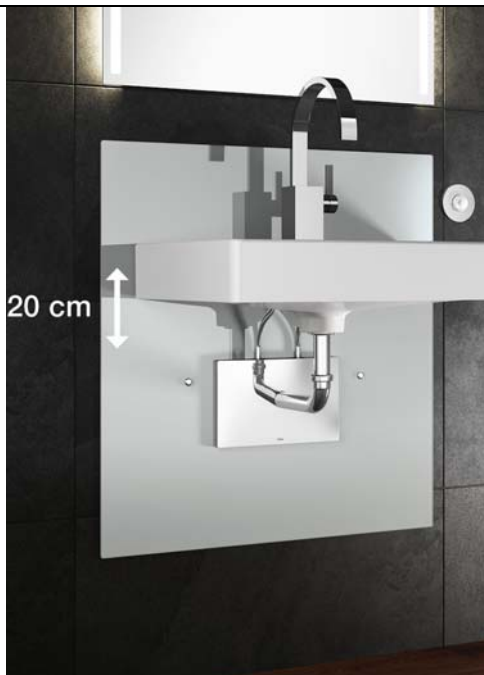

Quelle: Burgbad AG

06: Das Dusch-WC AquaClean Sela reinigt den Intimbereich auf Knopfdruck mit warmem Wasser.

Quelle: Geberit Vertriebs GmbH

07: Das Ergebnis eines Bades mit Kaldewei Skin Touch: ein samtweiches und geschmeidiges Hautgefühl von Kopf bis Fuß.

Blue Responsibility

Nachhaltige Sanitärlösungen

09: Mit dem Waschtischelement von Viega lässt sich der Waschtisch stufenlos auf Knopfdruck um 20 Zentimeter in der Höhe verstellen.

Quelle: Viega GmbH & Co. KG

10: Per Knopfdruck lässt sich das WC vor jeder Nutzung auf die individuell gewünschte Höhe hoch oder herunterfahren. Die Anpassung um bis zu acht Zentimeter erfolgt stufenlos.

Quelle: Viega GmbH & Co. KG

11: Die Geberit Fernbetätigung ermöglicht dank kleiner Einbaumaße eine freie und individuelle Platzierung der Spülauslösung.

Quelle: Geberit Vertriebs GmbH

12: Am Waschtisch eignet sich das herausziehbare Gießrohr besonders gut für Arm-, Stirn- und Gesichtsgüsse. Die digitalen Smart Tools helfen Wassertemperatur und -menge präzise zu regulieren.